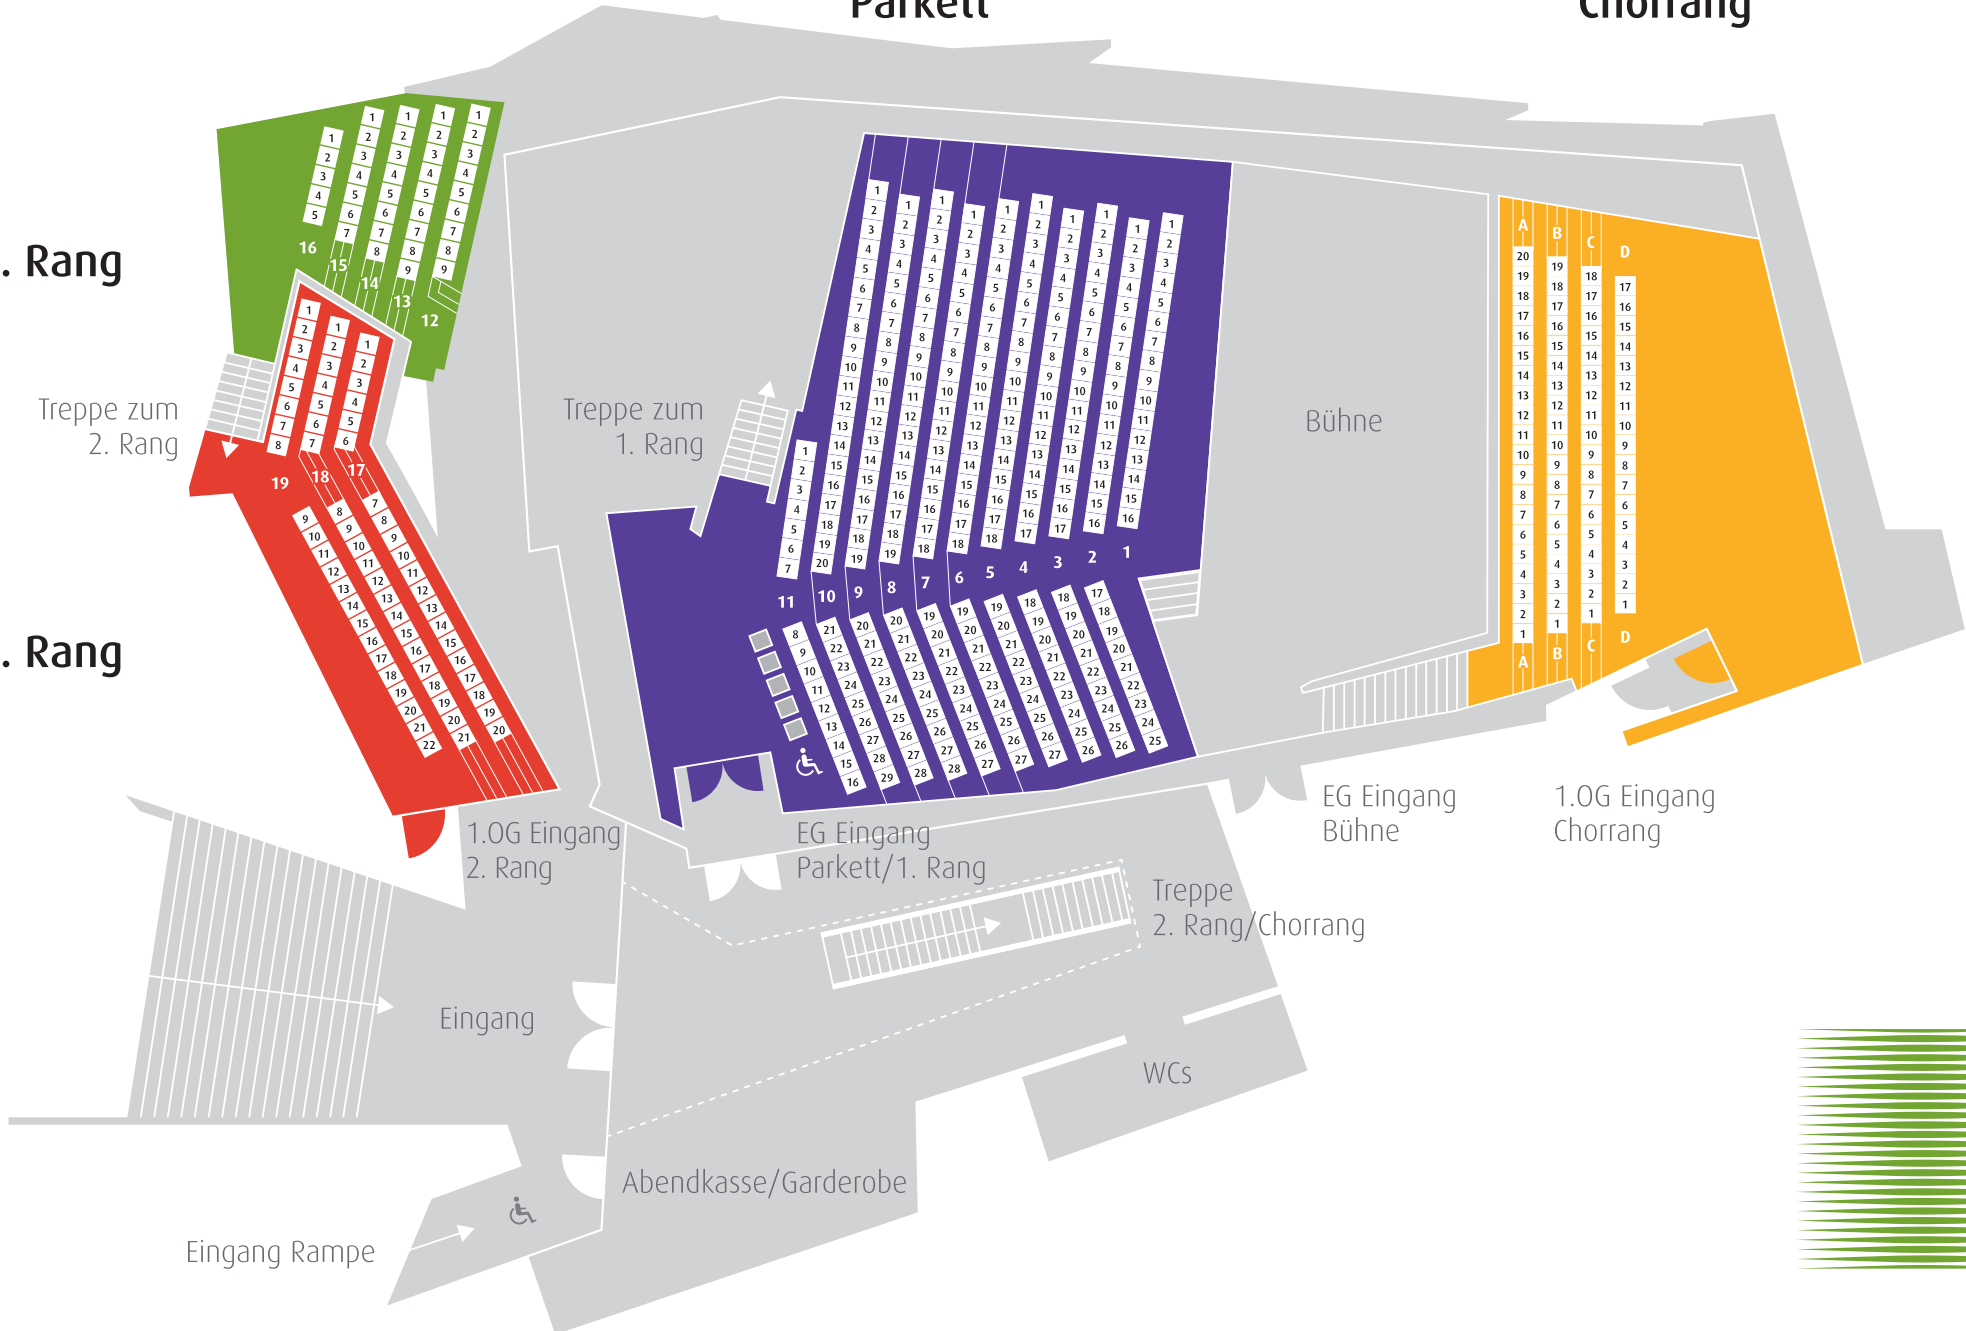

KONZERTSAAL

Wettiner Platz/Schützengasse

Parkett

Chorrrang

1. Rang

2. Rang

Hochschule für Musik
Carl Maria von Weber Dresden